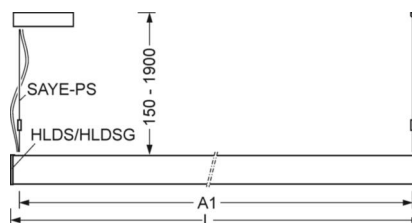

## Механика

цвет корпуса	белый стандартный для электротехники RAL 9016
размеры (LxWxH/DxH)	1176mm x 85mm x 72mm
вес (нетто)	3.2kg
Вид монтажа	установка отдельных светильников на подвесе, маятниково-подвесные световые полосы

## размеры

L	1176 mm	Длина
B	85 mm	Ширина
H	72 mm	Высота
A1	1100 mm	Расстояние между точками крепежа при одиночной установке
A2	1138 mm	Расстояние между точками крепежа, 1-й светильник световой полосы
A3	1176 mm	Расстояние между точками крепежа между светильниками в световой п
P min	150 mm	Минимальная длина подвеса
P max	1900 mm	Максимальная длина подвеса