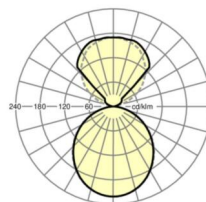

параметры

номер заказа	60511024180
код EAN	4020863318421
номер таможенного тарифа	94051190
Знак прохождения контроля	IP 20, класс защиты I, F, Indoor, CE
Степень ударопрочности IK	IK02
Температура окружения	ta 25°C
Гарантийный срок	5 лет
Государственные программы поддержки	BEG - государственные субсидии для энергосберегающих зданий (действительна только для Германии)

электротехника

Балласт	Электронный драйвер (1 штука)
Мощность системы	23W
сетевое напряжение	230V/50Hz
автоматический предохранитель (пусковой ток)	21 штук/B10, 34 штук/B16, 35 штук/C10, 57 штук/C16
класс энергосбережения/Источник света	C

Оптика

Оснастка	LED, цветопередача/оттенок света CRI ≥ 80 / 4000K
Допуск для координаты цветности (MacAdam)	3SDCM
Номинальный световой поток	2846lm
Срок службы LED	50000h L80/B10 (Tq 25°C)
светоотдача светильников	123lm/W
UGR поп./вдоль	20.3 / 20.4

Механика

цвет корпуса	белый стандартный для электротехники RAL 9016
размеры (LxWxH/DxH)	1176mm x 85mm x 72mm
вес (нетто)	3.2kg
Вид монтажа	установка отдельных светильников на подвесе, маятниково-подвесные световые полосы

DEEP-LINK

<https://www.regiolum.de/ru/article/60511024180>

Ссылка	LED 2700lm 840
ηLB	100 %
Φ ↓/↑	60 % / 40 %
UGR поп./вдоль	20.3 / 20.4