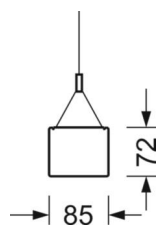

## Механика

цвет корпуса	белый стандартный для электротехники RAL 9016
размеры (LxWxH/DxH)	1176mm x 85mm x 72mm
вес (нетто)	3.2kg
Вид монтажа	установка отдельных светильников на подвесе, маятниково-подвесные световые полосы

## размеры

L	1176 mm	Длина
B	85 mm	Ширина
H	72 mm	Высота
A1	1100 mm	Расстояние между точками крепежа при одиночной установке
A2	1138 mm	Расстояние между точками крепежа, 1-й светильник световой полосы
A3	1176 mm	Расстояние между точками крепежа между светильниками в световой п
P min	150 mm	Минимальная длина подвеса
P max	1900 mm	Максимальная длина подвеса